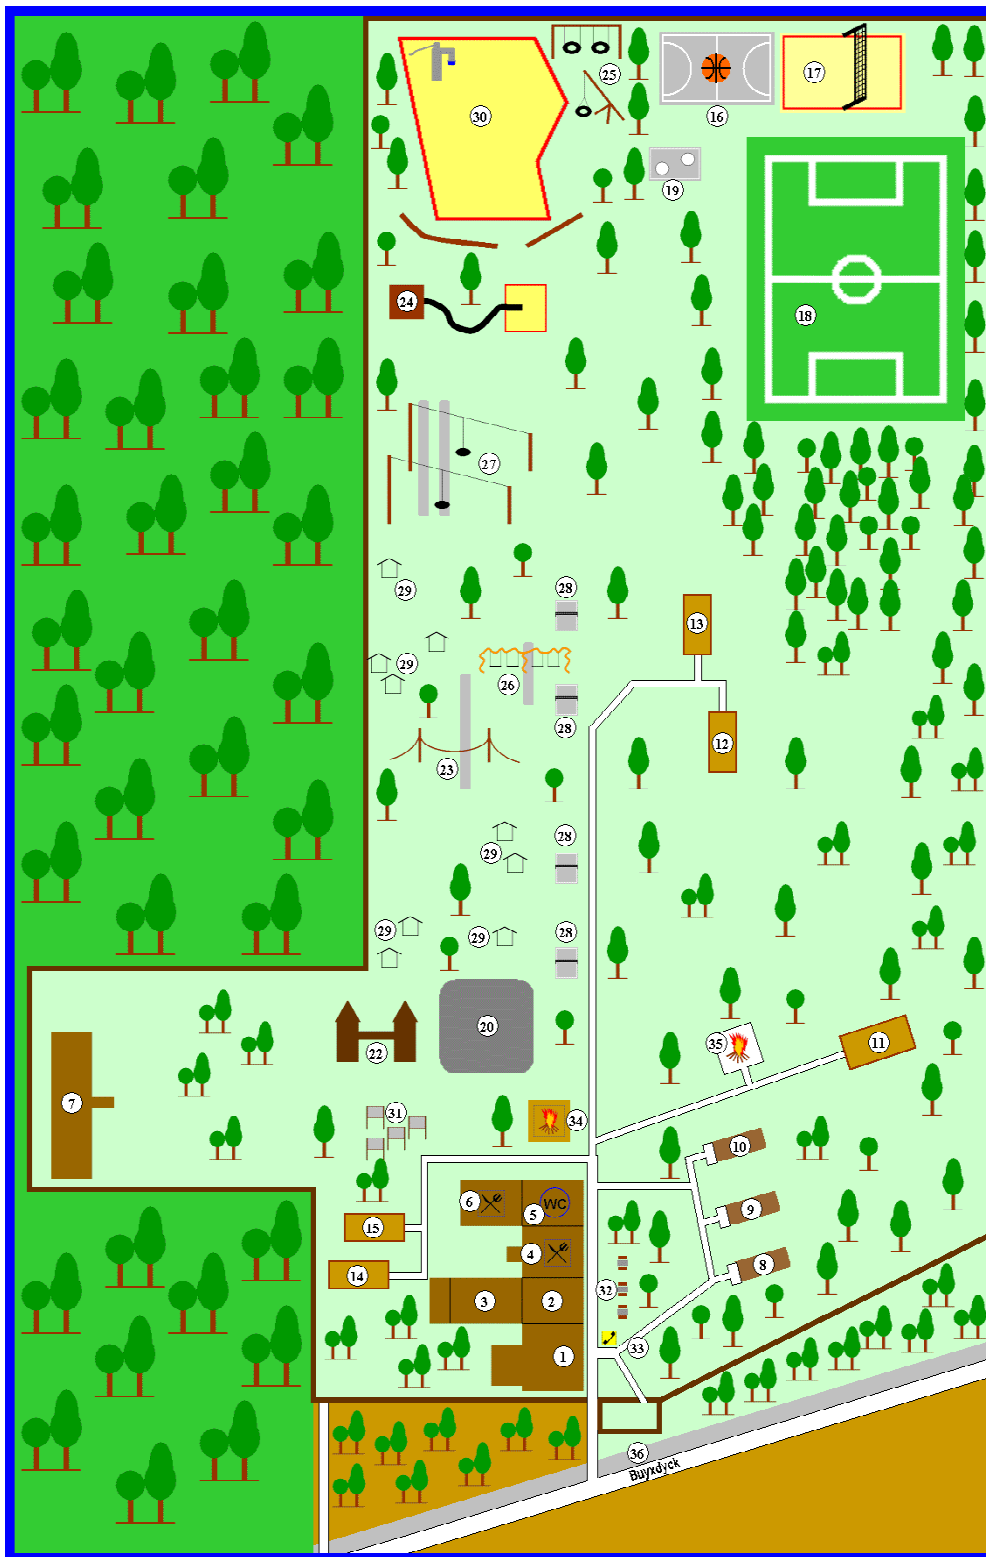

Jugendzeltplatz "Eyller-See"

- | | | | |
|----------------------------|----------------------------------|-----------------------|------------------------------------|
| 1 Platzwart / in & Kiosk | 11-15 Zelte | 22 Kletterburg | 30 Sandkasten mit Wasserspielplatz |
| 2-3 Aufenthaltsräume 1 & 2 | 16 Basketballplatz | 23 Hängebrücke | 31 Tafeln |
| 4 Küchen 1 & 2 | 17 Volleyballplatz | 24 Tunnelrutsche | 32 Sitzgruppen |
| 5 Sanitäranlagen | 18 Fußballplatz | 25-26 Schaukeln | 33 Telefonzelle |
| 6 Tenne | 19 Torwand | 27 Seilbahnen | 34 Grillplatz |
| 7 Zollhaus | 20 Kletterfelsen | 28 Tischtennisplatten | 35 Feuerstelle |
| 8-10 Blockhäuser | 21 Hochseilgarten (Vorbereitung) | 29 Holzhütten | 36 Parkplätze |